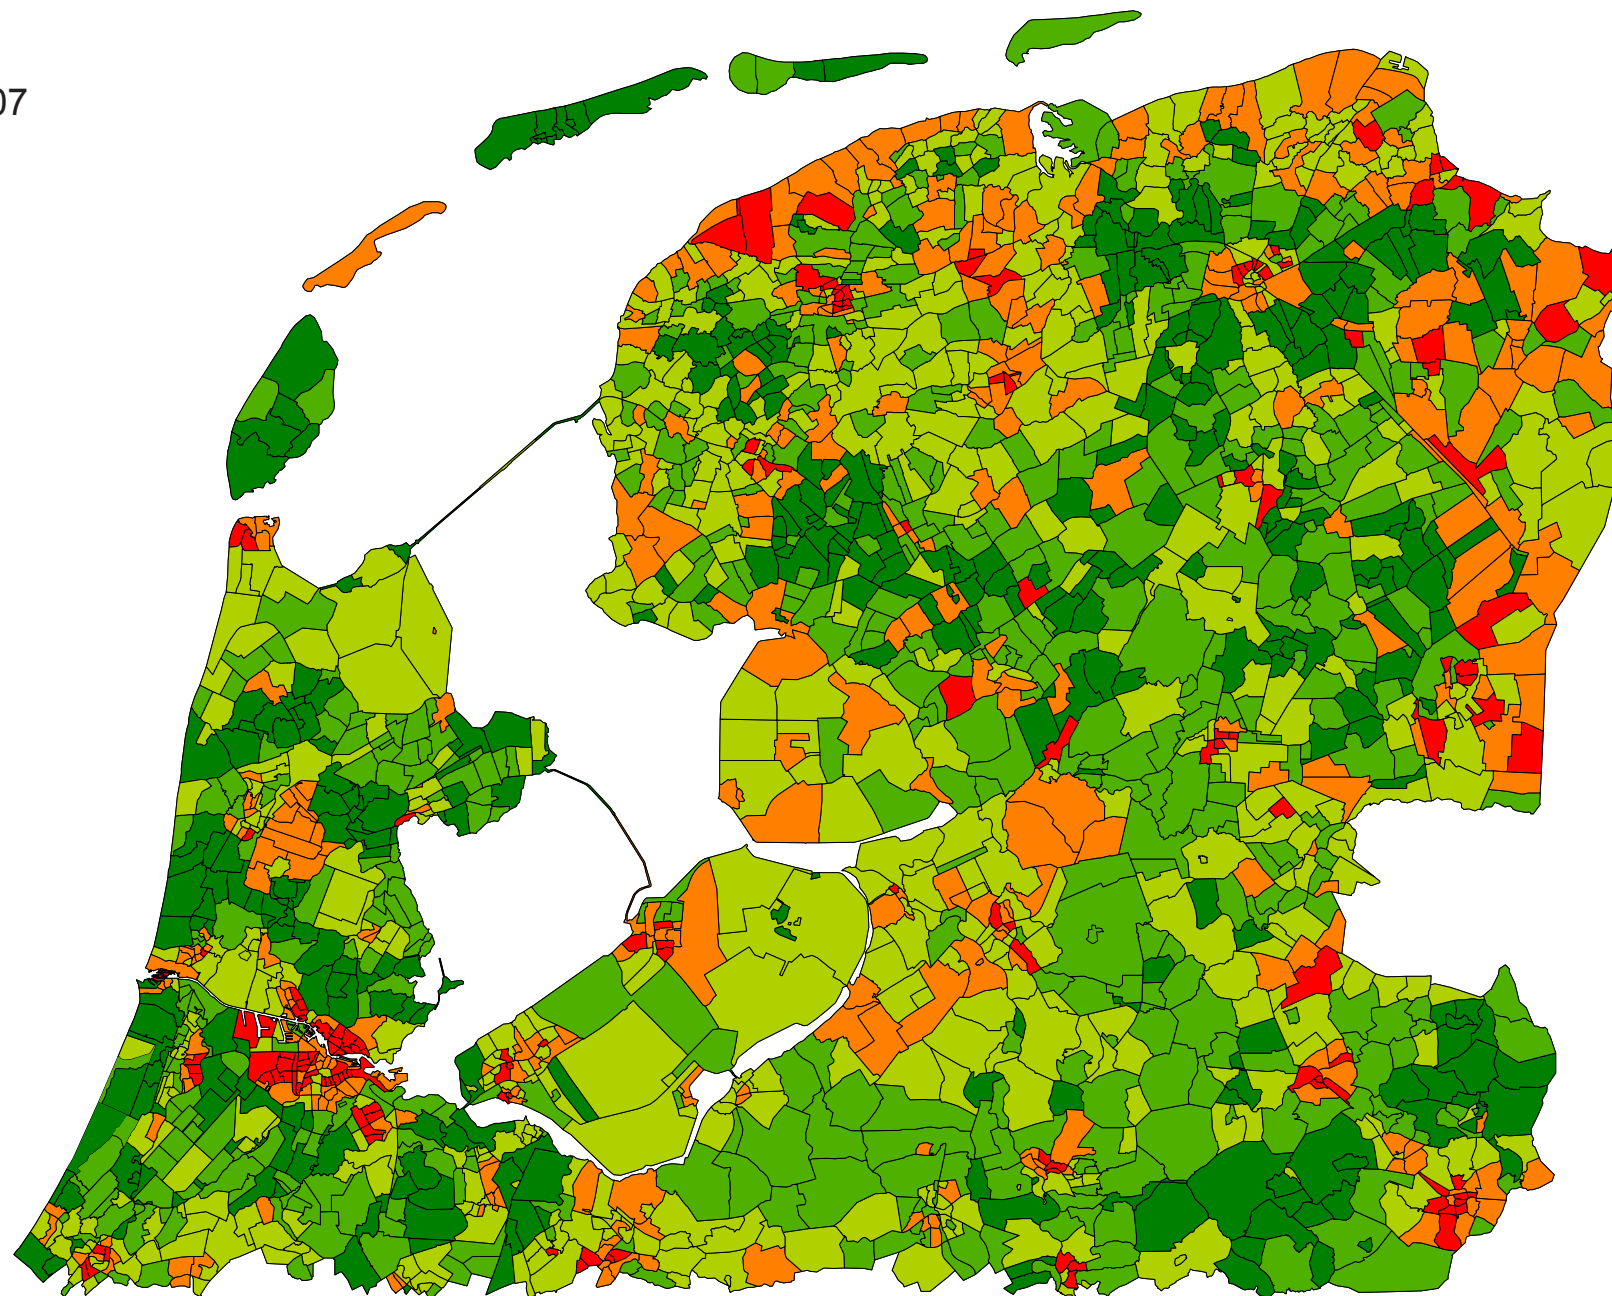

Wijken totaalscore 2007

■	8 tot 32	(388)
■	1,6 tot 8	(767)
■	-2 tot 1,6	(1193)
■	-4,8 tot -2	(1040)
■	-10,4 tot -4,8	(640)

Wijken totaalscore 2007

8 tot 32	(388)
1,6 tot 8	(767)
-2 tot 1,6	(1193)
-4,8 tot -2	(1040)
-10,4 tot -4,8	(640)