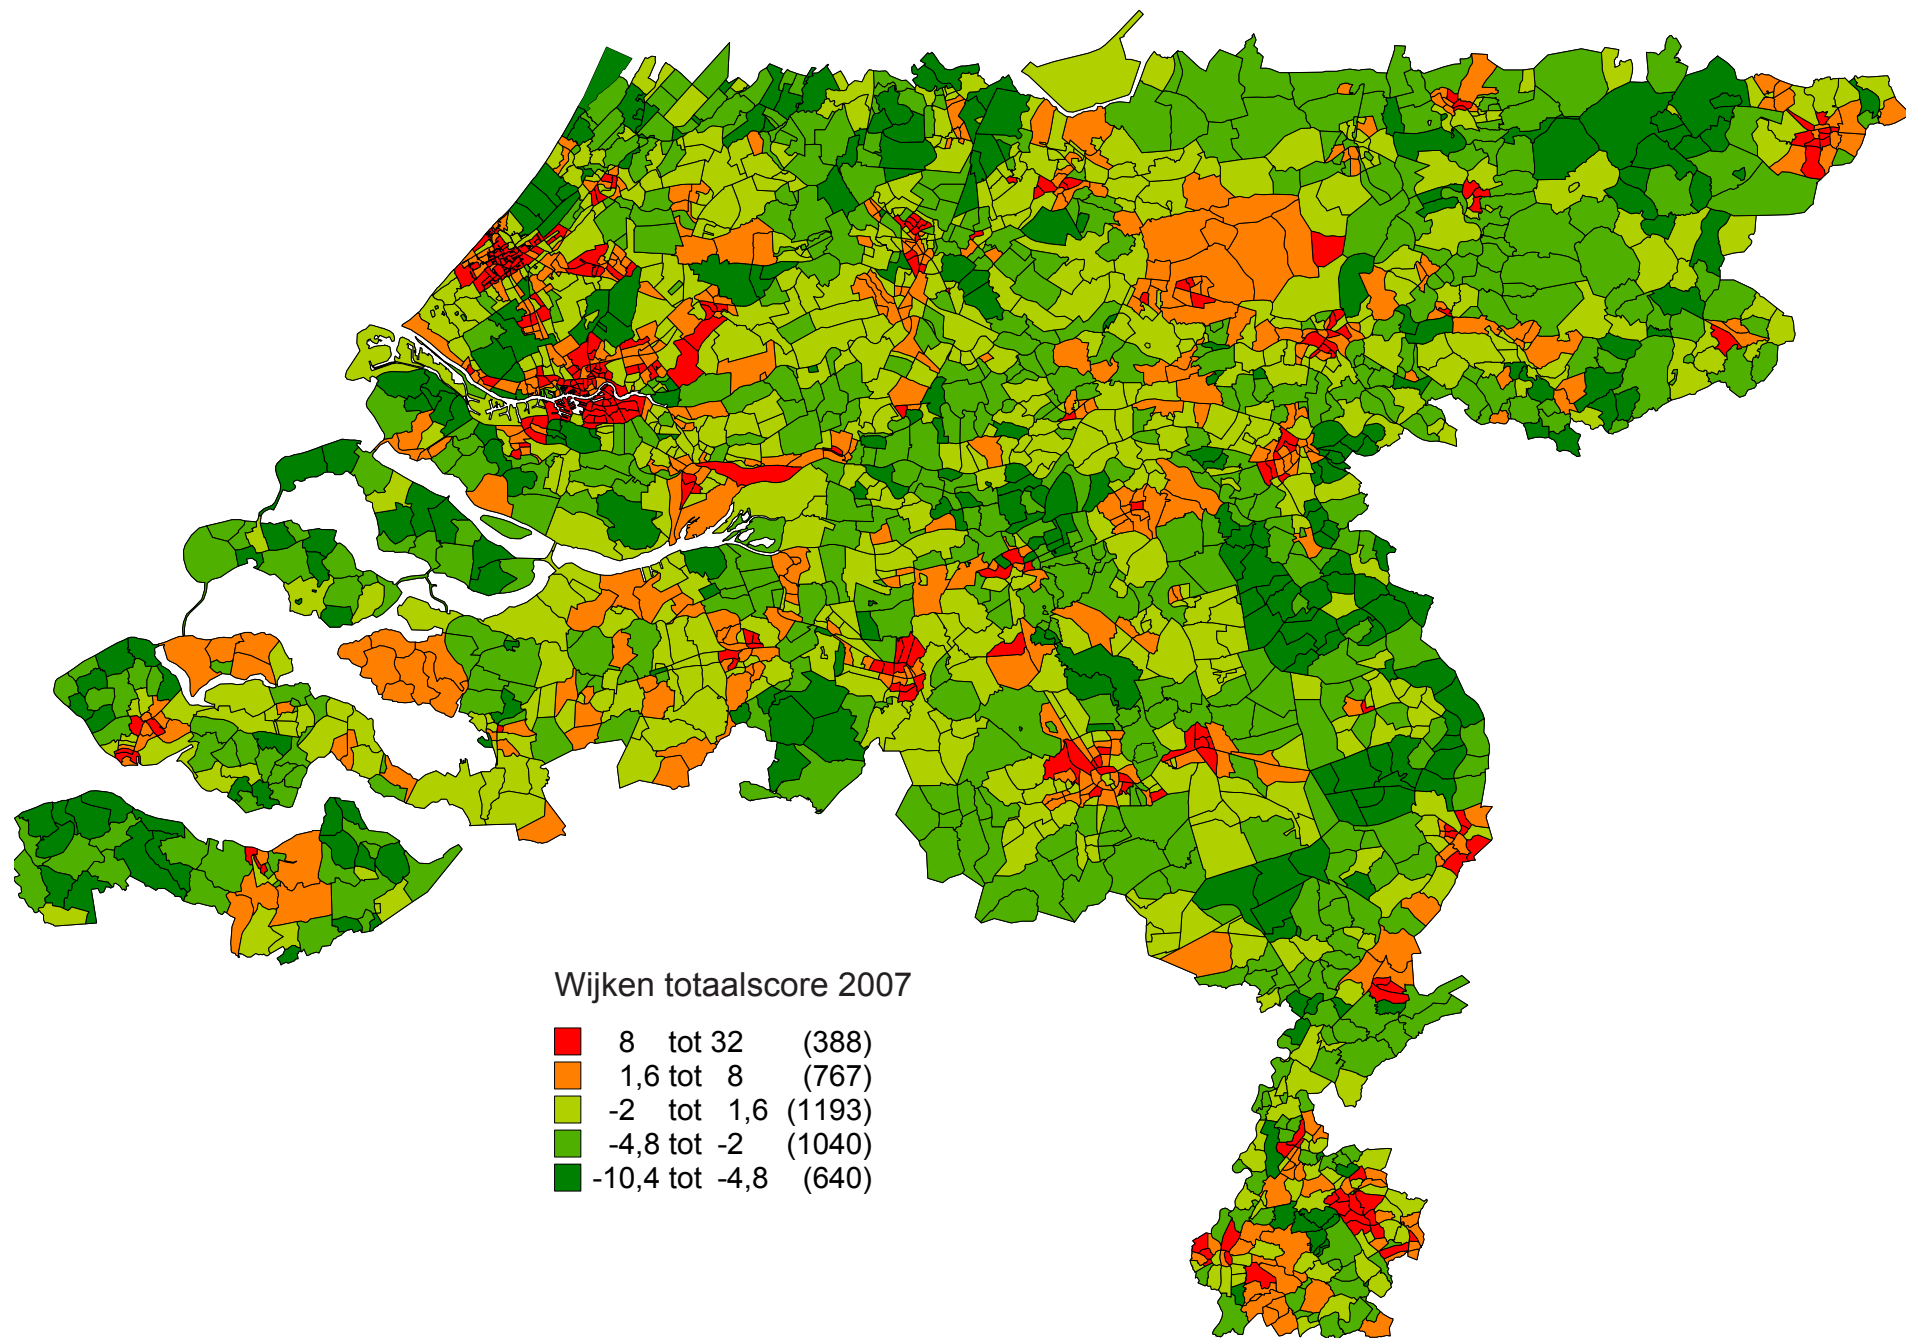

Wijken totaalscore 2007

■	8 tot 32	(388)
■	1,6 tot 8	(767)
■	-2 tot 1,6	(1193)
■	-4,8 tot -2	(1040)
■	-10,4 tot -4,8	(640)

Wijken totaalscore 2007

8 tot 32	(388)
1,6 tot 8	(767)
-2 tot 1,6	(1193)
-4,8 tot -2	(1040)
-10,4 tot -4,8	(640)